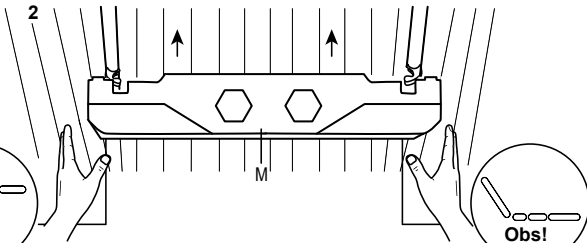

MONTERINGSVEJLEDNING OKIN MOTOR

INSTALLATION INSTRUCTIONS OKIN MOTOR

x 1 Motor (M)

x 1 Adapter (A)

x 1 Fjernbetjening (F)

x 1 Kabel (K)

1

2

3

4

5a

5b

1. Dobbeltclick and the light turns on

2. Press down until the light flashes

DK - Garantien bortfalder, hvis man sidder, hopper eller på anden måde u hensigtsmæssigt belaster hoved- og fodenden, når disse er eleveret/hævet op!